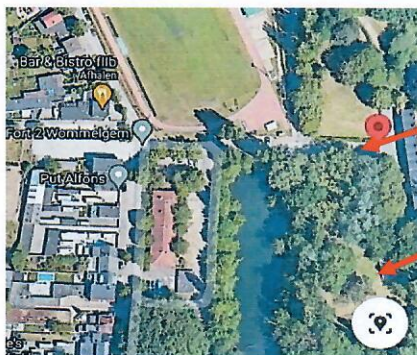

Wegbeschrijving naar Ierse setter club (I.S.C.)

Het terrein van de Ierse setter club is gelegen in de : Fort II straat, 2160 Wommelgem

Toegangspoort terrein

club-lokaal / kantine

De toegangspoort naar het club terrein bevindt zich op het einde van het straatje dat naast het voetbalveld loopt, het straatje tegenover bistro F-II-B (Fort II straat 54)
Het terrein zelf heeft geen huisnummer, op GPS kan je adres Bistro ingeven

Voetbalveld

De toegangspoort bevindt zich op het einde van de straat

Toegangspoort I.S.C.